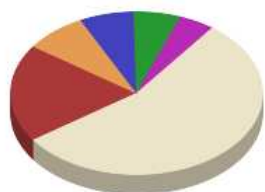

Numero di città elencate e visualizzate: 200 su 496 Settembre 2008

■ Roma	17,40 %
■ Salerno	7,41 %
■ Milano	6,68 %
■ Potenza	4,68 %
■ Napoli	4,67 %
■ Altri	59,15 %

Luogo	Visite	%
Roma	5.033	19,53
Salerno	2.048	7,95
Milano	1.788	6,94
Potenza	1.546	6,00
Napoli	1.182	4,59
Ivrea	1.043	4,05
Avellino	669	2,60
Bari	532	2,06
Battipaglia	528	2,05
Benevento	468	1,82
Campagna	457	1,77
Nola	407	1,58
Eboli	390	1,51
Aprilia Marittima	353	1,37
Mercogliano	332	1,29
Montesarchio	302	1,17
Sarno	284	1,10
Mercato San Severino	273	1,06
Nocera Inferiore	231	0,90
Casalnuovo Di Napoli	185	0,72
Nocera Superiore	172	0,67
Santa Maria A Vico	172	0,67
Marigliano	161	0,62
Rionero In Vulture	158	0,61
Fisciano	156	0,61
Montecorvino Rovella	152	0,59
Afragola	148	0,57
Pontecagnano	147	0,57
Solofra	135	0,52

Giffoni Valle Piana	131	0,51
Caserta	130	0,50
Padova	126	0,49
San Giorgio Del Sannio	124	0,48
Striano	121	0,47
San Giorgio A Cremano	115	0,45
Ariano Irpino	112	0,43
Bologna	111	0,43
Atripalda	111	0,43
Santa Maria Capua Vetere	96	0,37
Capaccio	90	0,35
Melizzano	87	0,34
Portici	83	0,32
Capua	81	0,31
Rende	78	0,30
Mirabella Eclano	78	0,30
Cosenza	76	0,29
Trastevere	74	0,29
Barletta	70	0,27
Catanzaro	70	0,27
Parma	69	0,27
Roccapiemonte	65	0,25
Fontanarosa	64	0,25
Castrovillari	64	0,25
Siano	63	0,24
Sorrento	60	0,23
San Marzano Sul Sarno	60	0,23
San Gennaro Vesuviano	59	0,23
Castel San Giorgio	59	0,23
Torino	57	0,22
Mugnano Di Napoli	56	0,22
Lagonegro	56	0,22
Vibo Valentia	56	0,22
Altamura	55	0,21
Lecce	51	0,20
Pagani	50	0,19
Perugia	49	0,19
San Prisco	48	0,19
San Giuseppe Vesuviano	46	0,18
Latronico	45	0,17
Orbetello	43	0,17
Melfi	43	0,17